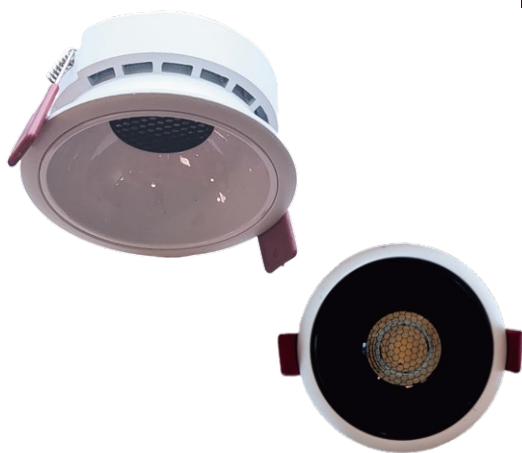

KN-0429

薄型全防眩崁燈

電壓：110V~240V-60Hz 全電壓
瓦數：12W
色溫：2700K/3000K/4000K/低藍光4000K
演色性：>97CRI
調光：NO (Dimmable)
發光角度：24度/36度 (Beam Angle)
尺寸：(S號)面徑85mm x 高42mm/ 開孔70mm
(M號)面徑100mm x 高52mm/ 開孔90mm