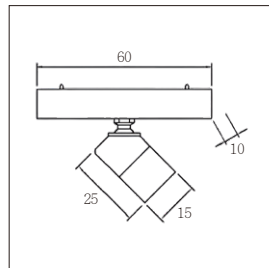

KN-1221

MINI磁吸射燈

電壓：DC12V
瓦數：1W
色溫：2700K/3000K/4000K
演色性：90CRI
發光角度：10度/20度/30度/45度
尺寸：面徑15 x 長25 x 60mm