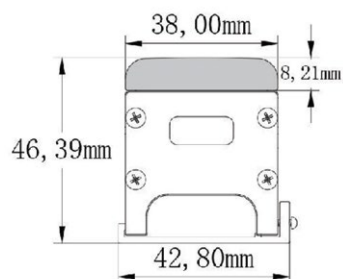

KN-IP-1014

弧面壓克力罩鋁條燈

電壓：24V/ 搭配全電壓電源
 瓦數：14.4W/1M
 色溫：RGBW/雙色溫/各色溫
 演色性：>92CRI
 調光：NO/YES(可搭配DMX調光系統)
 發光角度：220度(柔光)
 尺寸：42.8mm x 46.4mm x 訂製長度

戶外燈系列

OUTDOOR Light

Every dark cloud has a silver lining.

每朵烏雲背後都有陽光。