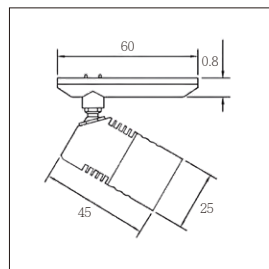

電壓：DC12V
瓦數：3W
色溫：3000K/4000K/6000K
演色性：95CRI
發光角度：20度/45度/60度
尺寸：面徑25 x 長45 x 60mm