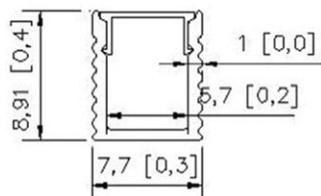

電壓：24V/ 搭配全電壓電源
瓦數：7W/米
色溫：3000K
演色性：>90CRI
調光：NO/YES(Dimmable)
發光角度：120度
尺寸：7.7mm x 8.9mm x 訂製長度

KN-IP-1013

直角壓克力鋁條燈