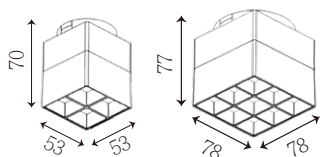

KN-1233

磁吸直筒射燈

電壓：48V 全電壓（軌道需接全電壓輸出48V恒壓電源）
瓦數：5W
色溫：1900K/2500K/2700K/3000K/4000K/5000K/6000K
低藍光 3500K/3800K
演色性：95CRI
發光角度：15度/24度/36度
尺寸：直徑35 x 長 80 mm