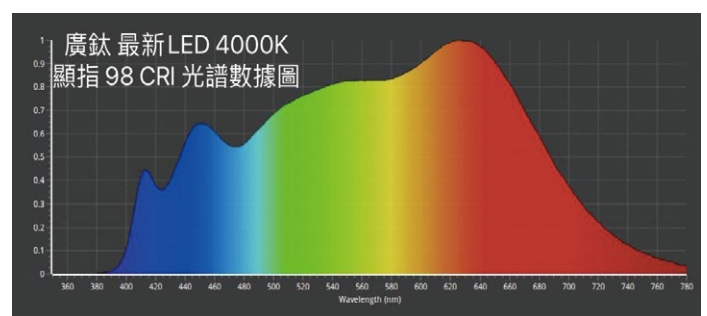

別讓 " 藍光 " 成為千古恨！

大家都知道"藍光"對文物、古物、眼睛會有傷害，這些傷害是不可逆的，一旦受損了就回不來了，別成為破壞歷史文物的幫兇，變成千古罪人！

只要看得見光的地方就有藍光的存在，根據 IEC 62471 光生物安全標準，在可見光裡 415nm~455nm 相對破壞性最強（資料來源：博物館學季刊，28(4):121-132），是破壞文、古物及眼睛的殺手，許多人會利用降低照度 (lux) 打光在展覽品上，甚至戴抗藍光眼鏡等等防範藍光，但這些真的有用嗎？

廣鈦科技在市面上佔有全系列高演色性 LED 的產品，推出最新 LED 無害藍光，採"同色不同譜"的 LED 晶片，有效攔截傷害古物及眼睛的最強藍光波段，且色溫在完全不失真的情況下，同時也能擁有無害藍光的環境，讓文物的呈現，擁有一場最佳的視覺藝術饗宴。