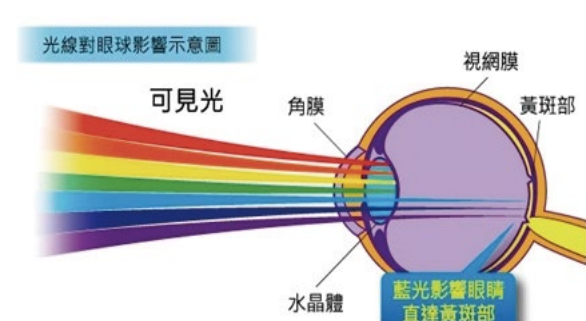

別讓 " 藍光 " 成為千古恨！

大家都知道"藍光"對文物、古物、眼睛會有傷害，這些傷害是不可逆的，一旦受損了就回不來了，別成為破壞歷史文物的幫兇，變成千古罪人！

只要看得見光的地方就有藍光的存在，根據 IEC 62471 光生物安全標準，在可見光裡 415nm~455nm 相對破壞性最強（資料來源：博物館學季刊，28(4):121-132），是破壞文、古物及眼睛的殺手，許多人會利用降低照度 (lux) 打光在展覽品上，甚至戴抗藍光眼鏡等等防範藍光，但這些真的有用嗎？

廣鈦科技在市面上佔有全系列高演色性 LED 的產品，推出最新 LED 無害藍光，採"同色不同譜"的 LED 晶片，有效攔截傷害古物及眼睛的最強藍光波段，且色溫在完全不失真的情況下，同時也能擁有無害藍光的環境，讓文物的呈現，擁有一場最佳的視覺藝術饗宴。