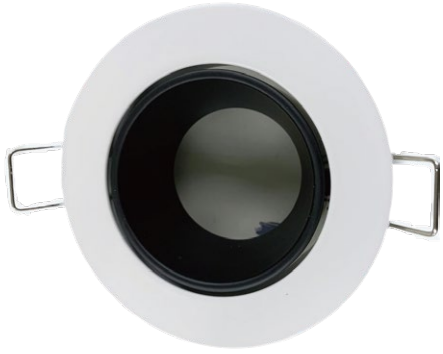

KN-6010

MR16 半防眩燈具

尺寸：面徑 85mmx 高 30mm/ 開孔 70mm