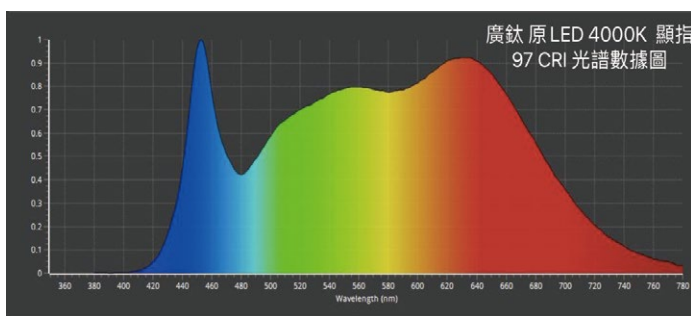

別讓 " 藍光 " 成為千古恨！

大家都知道"藍光"對文物、古物、眼睛會有傷害，這些傷害是不可逆的，一旦受損了就回不來了，別成為破壞歷史文物的幫兇，變成千古罪人！

只要看得見光的地方就有藍光的存在，根據 IEC 62471 光生物安全標準，在可見光裡 415nm~455nm 相對破壞性最強（資料來源：博物館學季刊，28(4):121-132），是破壞文、古物及眼睛的殺手，許多人會利用降低照度 (lux) 打光在展覽品上，甚至戴抗藍光眼鏡等等防範藍光，但這些真的有用嗎？

廣鈦科技在市面上佔有全系列高演色性 LED 的產品，推出最新 LED 無害藍光，採"同色不同譜"的 LED 晶片，有效攔截傷害古物及眼睛的最強藍光波段，且色溫在完全不失真的情況下，同時也能擁有無害藍光的環境，讓文物的呈現，擁有一場最佳的視覺藝術饗宴。