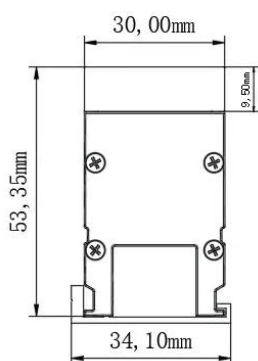

KN-IP-1014

弧面壓克力罩鋁條燈

電壓：24V/ 搭配全電壓電源
 瓦數：14.4W/1M
 色溫：RGBW/雙色溫/各色溫
 演色性：>92CRI
 調光：NO/YES(可搭配DMX調光系統)
 發光角度：220度(柔光)
 尺寸：42.8mm x 46.4mm x 訂製長度

戶外燈系列

OUTDOOR Light

Every dark cloud has a silver lining.

每朵烏雲背後都有陽光。