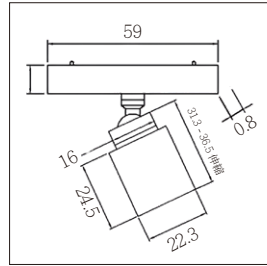

KN-1201

磁吸調焦軌道燈

電壓：DC12V
瓦數：2W
色溫：3000K/4000K/6000K
演色性：90CRI
發光角度：8度~60度 (Beam Angle)
尺寸：面徑22.3 x 長31.3 x 59mm

KN-1202

簡約磁吸軌道燈