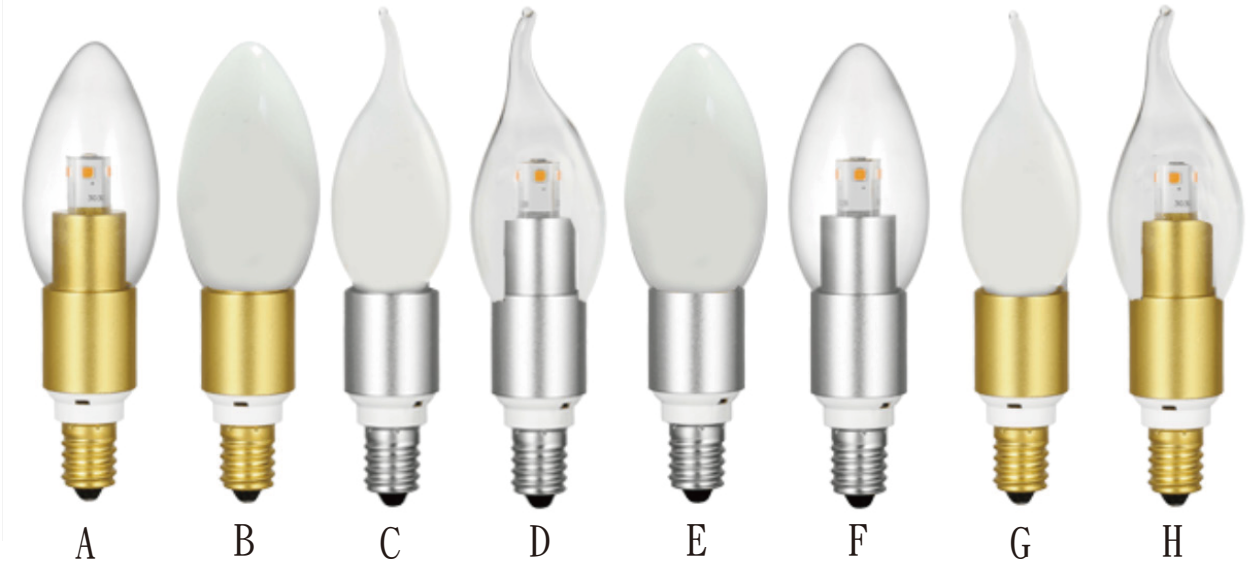

燭泡球泡燈

CANDELABRAS Light

Sunlight is the best painter. In his colorful paintbrush,
even the ugly things can become charming and beautiful.

日光是首屈一指的畫師，在他色彩濃豔的筆下，
在醜陋的東西也會變厭的媚態百生。

KN-0201 PTG-C32

電壓：110V~240V-60Hz 全電壓
 瓦數：4W
 燈頭：E12/E14/E17
 色溫：2200K/2600K/3000K
 演色性：>95CRI
 調光：NO/YES(Dimmable)
 發光角度：340度 (Beam Angle)
 尺寸：尖尾 32x113mm
 拉尾 32x133mm
 款式：尖尾/拉尾/清光/霧面
 鑲金/鑲銀/白色