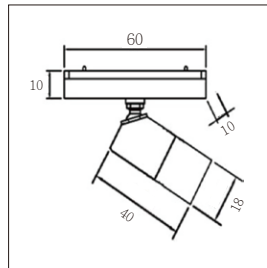

電壓：DC12V
瓦數：2W
色溫：3000K/4000K/6000K
演色性：95CRI
發光角度：10度/30度/45度/60度
尺寸：面徑18 x 長40 x 60mm

KN-1218

簡約磁吸軌道燈