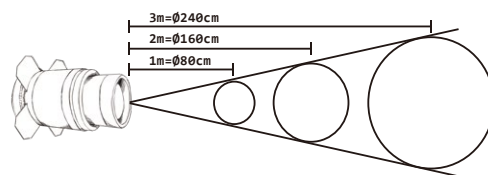

17W

21W

21W高亮

42W