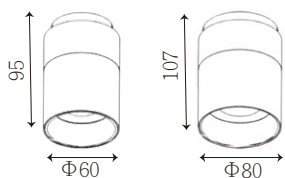

磁吸軌道_明裝平軌

尺寸：寬33 x 26 mm
 材質：高純度鋁合金
 電路：鍍銅(抗氧化)
 出線：依需求出線
 配件：螺絲

KN-1231

磁吸圓形折疊射燈

電壓：48V 全電壓（軌道需接全電壓輸出48V恒壓電源）
 瓦數：12W/24W
 色溫：3000K/4000K/6500K
 演色性：90CRI
 發光角度：30度
 尺寸：直徑60 x 長 95 mm (12W)
 直徑35 x 長 80 mm (24W)

KN-1232

磁吸方形折疊射燈

電壓：48V 全電壓（軌道需接全電壓輸出48V恒壓電源）
 瓦數：8W/18W
 色溫：3000K/4000K/6500K
 演色性：90CRI
 發光角度：24度
 尺寸：長 53mm x 寬53mm x 高70mm (8W)
 長 78mm x 寬78mm x 高77mm (18W)

KN-1233

磁吸直筒射燈

電壓：48V 全電壓（軌道需接全電壓輸出48V恒壓電源）
 瓦數：5W
 色溫：1900K/2500K/2700K/3000K/4000K/5000K/6000K
 低藍光 3500K/3800K
 演色性：95CRI
 發光角度：15度/24度/36度
 尺寸：直徑35 x 長 80 mm