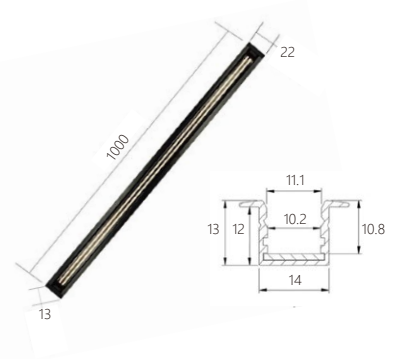

尺寸：長1000x15x8mm
 材質：氧化鋁+鍍鋅鐵板
 電路：鍍銅(抗氧化)
 出線：杜邦公端線/5521DC頭
 配件：螺絲、3M雙面膠貼

磁吸軌道-圓軌

尺寸：長300-1000x16x14mm
 材質：氧化鋁+鍍鋅鐵板
 電路：鍍銅(抗氧化)
 出線：1.5米 22#杜邦端子線
 配件：固定座

嵌入式磁吸軌道

尺寸：長1000x22x13mm
 材質：氧化鋁+鍍鋅鐵板
 電路：鍍銅(抗氧化)
 配件：不鏽鋼卡扣、螺絲