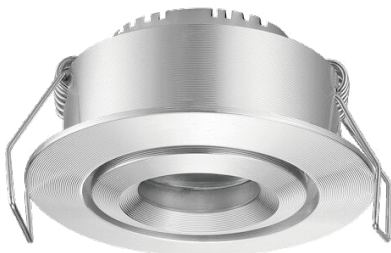

KN-0902

中型櫥櫃崁燈

電壓：110V~240V-60Hz 全電壓
瓦數：4W
色溫：2450K/2700K/3000K/4000K/5000K
演色性：>95CRI
調光：NO/YES(Dimmable)
發光角度：38度(Beam Angle)
尺寸：面徑 60mmx60mm x 高 40mm/ 開孔 44mm

KN-0903

小型櫥櫃崁燈 - 反射杯

電壓：110V~240V-60Hz 全電壓
瓦數：3W
色溫：2450K/2700K/3000K/4000K/5000K
演色性：>95CRI
調光：NO/YES(Dimmable)
發光角度：38度(Beam Angle)
尺寸：面徑 49mm x 高 26mm/ 開孔 33 mm