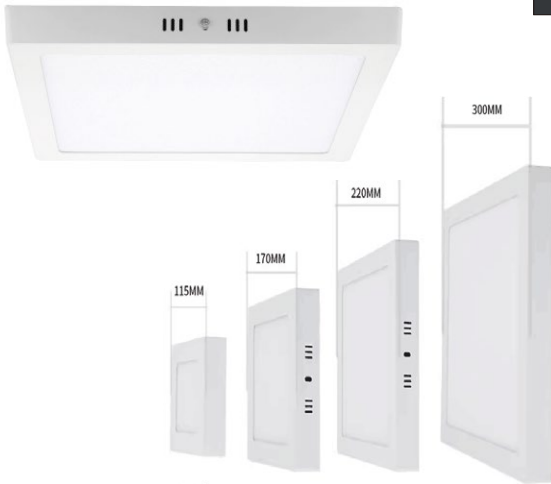

方形吸頂燈

電壓：110V~240V-60Hz 全電壓
瓦數：6W/12W/18W/24W
色溫：3000K/6000K
演色性：>95CRI
調光：NO/YES(Dimmable)
發光角度：泛光(Beam Angle)
尺寸：面徑 115mm x 115mm (6W)
面徑 170mm x 170mm (12W)
面徑 220mm x 220mm (18W)
面徑 300mm x 300mm (24W)

KN-0708

可調角吸頂投射燈