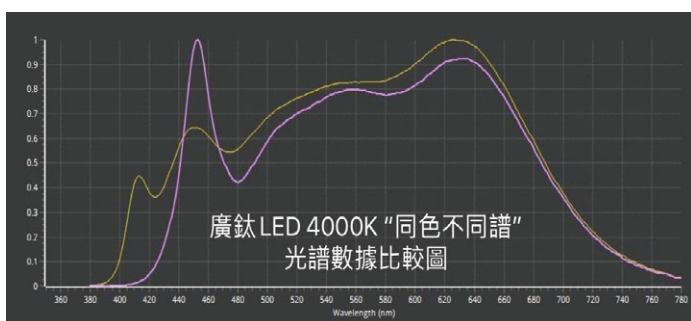

別讓 " 藍光 " 成為千古恨！

大家都知道"藍光"對文物、古物、眼睛會有傷害，這些傷害是不可逆的，一旦受損了就回不來了，別成為破壞歷史文物的幫兇，變成千古罪人！

只要看得見光的地方就有藍光的存在，根據 IEC 62471 光生物安全標準，在可見光裡 415nm~455nm 相對破壞性最強（資料來源：博物館學季刊，28(4):121-132），是破壞文、古物及眼睛的殺手，許多人會利用降低照度 (lux) 打光在展覽品上，甚至戴抗藍光眼鏡等等防範藍光，但這些真的有用嗎？

廣鈦科技在市面上佔有全系列高演色性 LED 的產品，推出最新 LED 無害藍光，採"同色不同譜"的 LED 晶片，有效攔截傷害古物及眼睛的最強藍光波段，且色溫在完全不失真的情況下，同時也能擁有無害藍光的環境，讓文物的呈現，擁有一場最佳的視覺藝術饗宴。