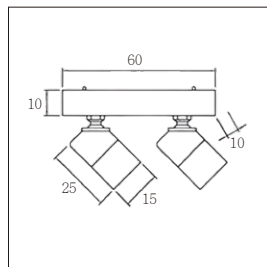

KN-1223

MINI雙燈磁吸射燈

電壓：DC12V - 24V
瓦數：3W
色溫：3000K/4000K/6000K
演色性：90CRI
發光角度：10度/20度/30度/45度
尺寸：面徑15 x 長25 x 60mm