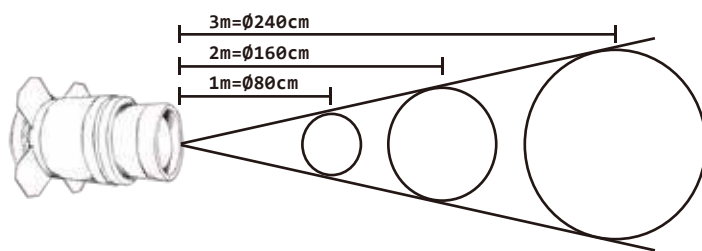

演色性：>97CRI

調光：YES(0-10V調光，分成燈體調光、系統調光兩種)

發光角度：44度(切光) 15-60度(無段調焦)

尺寸：直徑60mm x 長185mm

直徑80mm x 長242mm

廣鈦 X 藝術家

「光」是情境的魔法師，也是空間中一個重要的創作元素。

從藝術家的角度出發去製作最符合使用需求的切光燈。以"極致"作為主題