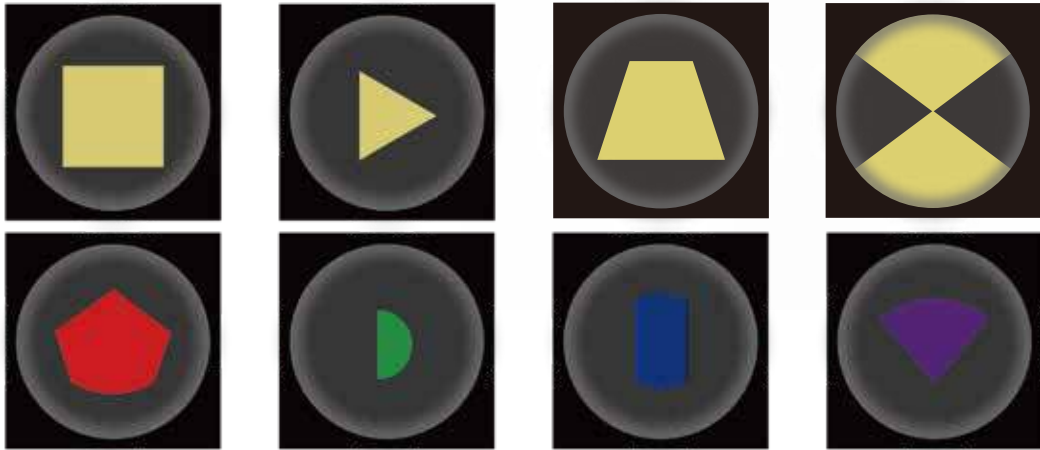

演色性：>97CRI

調光：YES(0-10V調光，分成燈體調光、系統調光兩種)

發光角度：44度(切光) 15-60度(無段調焦)

尺寸：直徑60mm x 長185mm

直徑80mm x 長242mm

廣鈦 X 藝術家

「光」是情境的魔法師，也是空間中一個重要的創作元素。

從藝術家的角度出發去製作最符合使用需求的切光燈。以"極致"作為主題

把切光燈的可能發揮到極限，藉由「光」的運用；「空間」的設計，

用最和諧的方式將藝術作品真實的原貌與美感展現出來。以我們深厚的技術底蘊與藝術家的經驗與獨到眼光，為觀者帶來藝術與燈光交織下體現它不凡的一面。

鏡頭成像與切光效果

透過相機光學鏡頭原理設計，展現出完美光學成像，無彩虹邊，光形均勻無疊影
除了基本的切光形狀，更可利用搭配的特殊切光片組合各種獨特的切光效果

柔焦聚焦功能

極致柔聚焦，調整燈光的對焦距離，突出藝術品的細節和質感，提高藝術品的展示效果。

調焦功能

控制光圈角度15°~ 60°，創造出不同的燈光效果。

調整燈光角度，讓燈光更加柔和或集中，滿足不同場合和需求的照明效果。

15度

1m=Ø35cm

2m=Ø70cm

3m=Ø105cm

60度